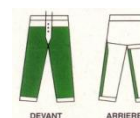

### Moyens de protection

Lors de l'utilisation du petit outillage, le port des EPI permet de r duire ou d' viter l'exposition aux risques.

Protection du corps :  
EN 342 / EN 343

Protection visuelle :  
EN 1731

EN 352-3 pour  
casque complet avec  
protection  
auditive

Protection des mains :  
EN 381-7 classe 0  
type A  
EN 388

Protection de la t te :  
EN 397

Protection des pieds :  
EN 17249  
EN 345

Protection sp cifique :  
Jambiere de  
protection EN381-5  
classe 1